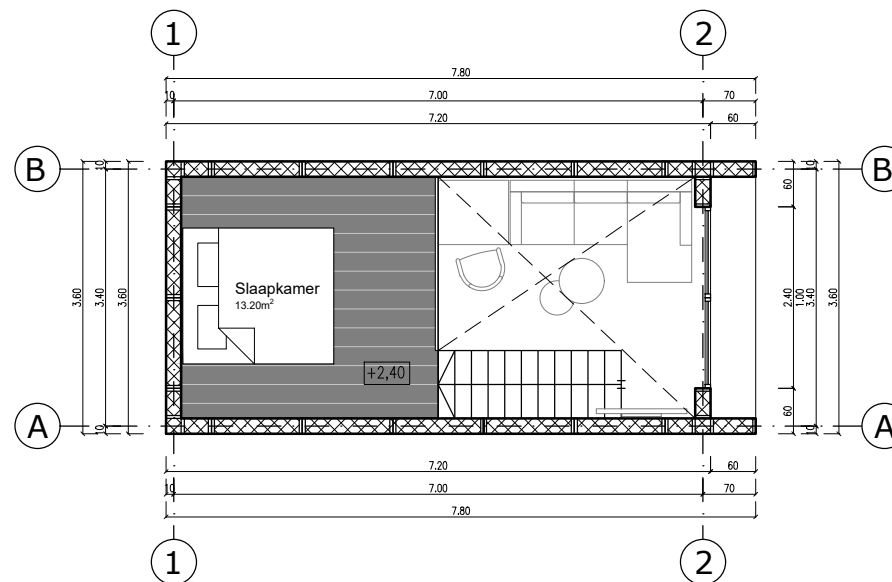

Begane grond

1e verdieping

Vergunningstekeningen zijn geen werktekeningen

project:	Coupe
opdrachtgever:	Moduluxe
fase:	Vergunningstekening
onderwerp:	Plattegronden gevels
datum:	12-06-2021
schaal:	1:100
formaat:	A4 (297x210)